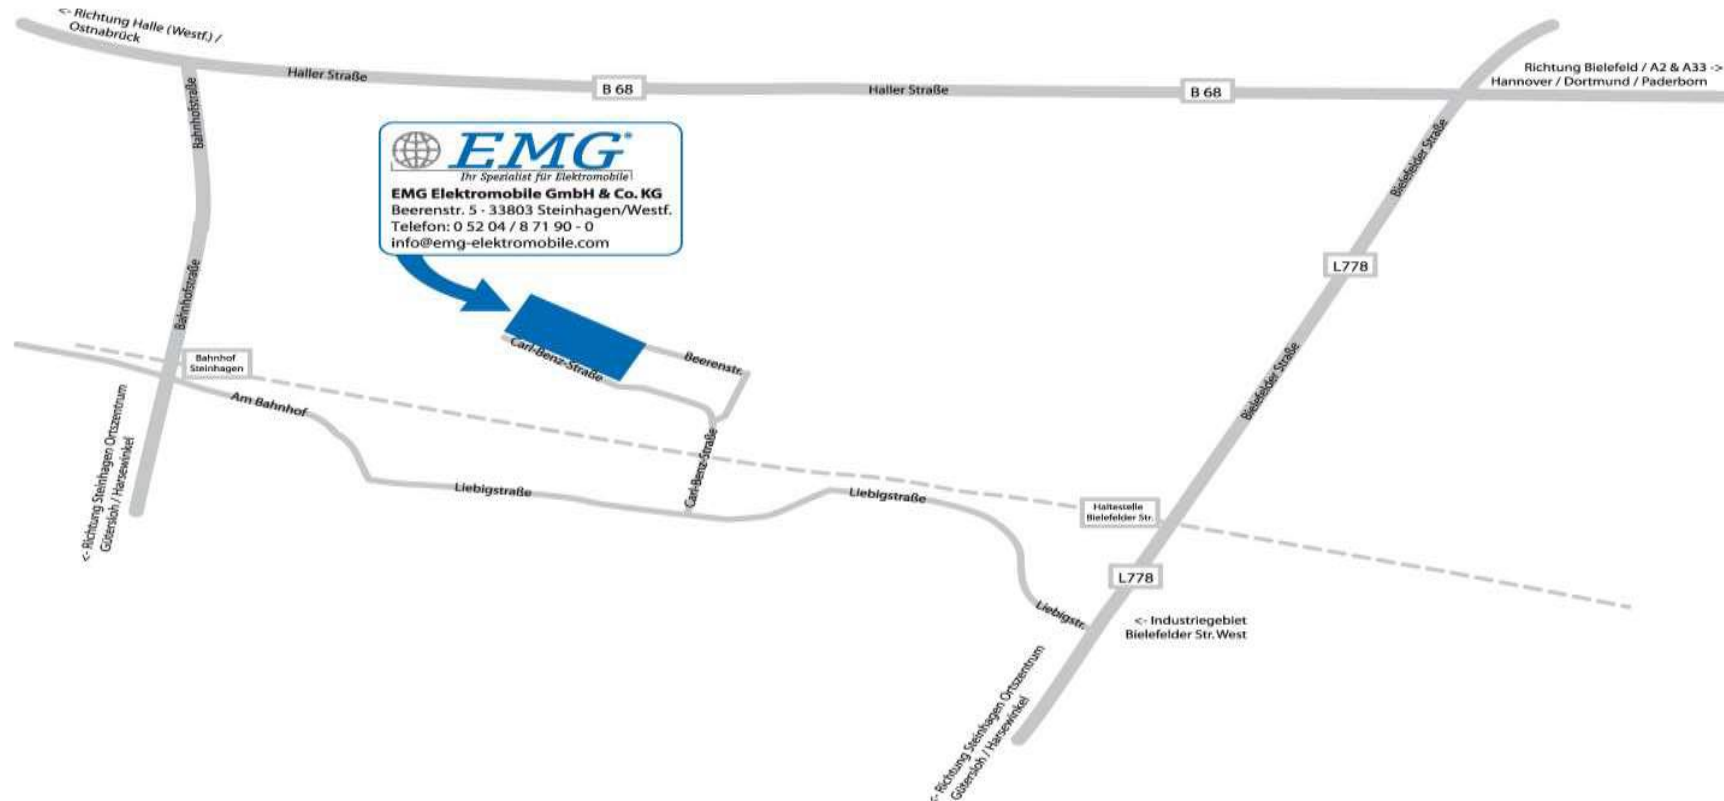

Ihre Anreise mit dem Auto & der Bahn

Achtung: Eine Anfahrt über die Straße Rote Erde oder Waldbadstraße ist nicht möglich!

Wählen Sie in Ihrem Navigationssystem: Liebigstraße in 33803 Steinhausen / Westf.

Folgen Sie in der Liebigstraße (Industriegebiet Bielefelder Straße West) der Skizze bzw. im weiteren Verlauf der Straße der EMG Beschilderung.

Ihre Anreise mit dem Auto & der Bahn

Achtung: Eine Anfahrt über die Straße Rote Erde oder Waldbadstraße ist nicht möglich!

Wählen Sie in Ihrem Navigationssystem: Liebigstraße in 33803 Steinhagen / Westf.

Folgen Sie in der Liebigstraße (Industriegebiet Bielefelder Straße West) der Skizze bzw. im weiteren Verlauf der Straße der EMG Beschilderung.

Mit dem Auto aus Hannover und Dortmund (A2) bzw. Paderborn (A33) kommend: Folgen Sie am Autobahnkreuz Bielefeld der Beschilderung Richtung Osnabrück (A33). Verlassen Sie die A33 an der Ausfahrt Steinhagen, biegen rechts ab und folgen der Beschilderung 'Industriegebiet Bielefelder Straße West'. In der Liebigstraße (Industriegebiet Bielefelder Straße West) folgen Sie der Skizze bzw. im weiteren Verlauf der Straße der EMG Beschilderung.