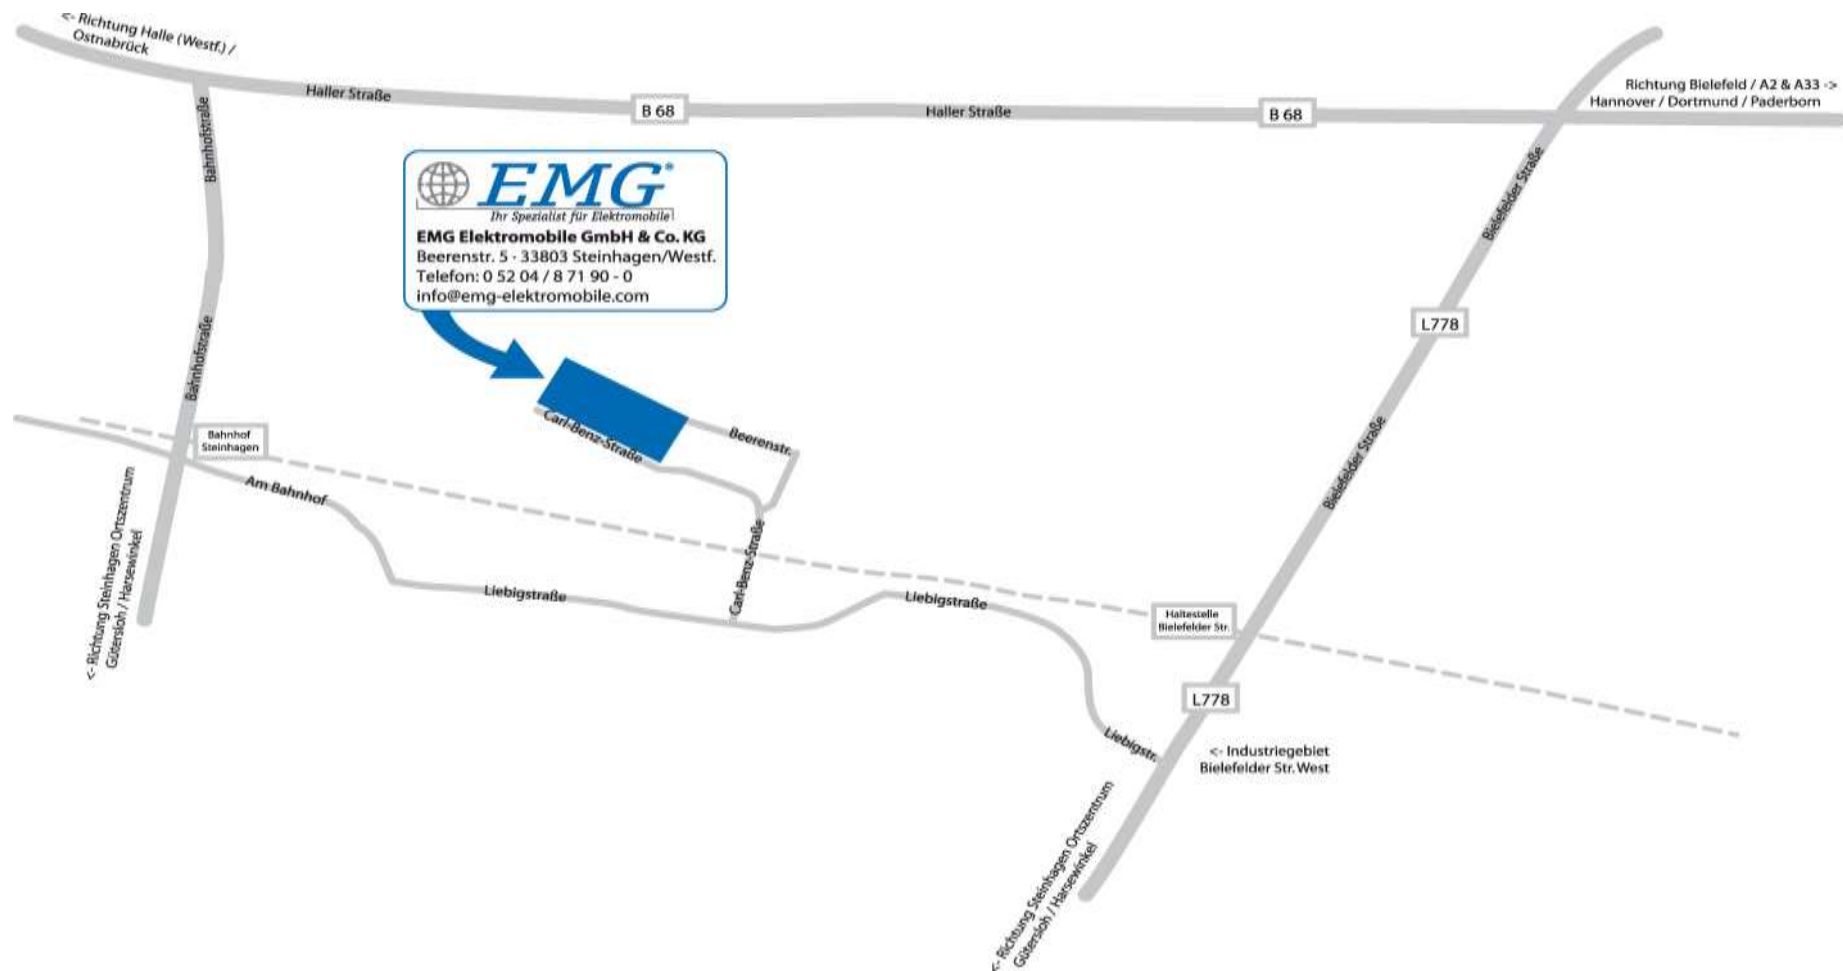

Ihre Anreise mit dem Auto & der Bahn

Achtung: Eine Anfahrt über die Straße Rote Erde oder Waldbadstraße ist nicht möglich!

Wählen Sie in Ihrem Navigationssystem: Liebigstraße in 33803 Steinhausen / Westf.

Folgen Sie in der Liebigstraße (Industriegebiet Bielefelder Straße West) der Skizze bzw. im weiteren Verlauf der Straße der EMG Beschilderung.

Ihre Anreise mit dem Auto & der Bahn

Achtung: Eine Anfahrt über die Straße Rote Erde oder Waldbadstraße ist nicht möglich!

Mit dem Auto aus Bielefeld kommend: Folgen Sie der Beschilderung Richtung Osnabrück / Halle (Westfalen) und in Steinhagen der Beschilderung 'Industriegebiet Bielefelder Straße'. Im weiteren Verlauf (hinter dem Bahnübergang) folgen Sie der Beschilderung 'Industriegebiet Bielefelder Straße West'.

Mit dem Auto aus Hannover und Dortmund (A2) bzw. Paderborn (A33) kommend: Folgen Sie am Autobahnkreuz Bielefeld der Beschilderung Richtung Osnabrück / Bielefeld Zentrum. Auf dem Weg Richtung Bielefeld Zentrum folgen Sie bitte der Beschilderung Richtung Osnabrück / Halle (Westfalen) auf der B 68 und in Steinhagen der Beschilderung 'Industriegebiet Bielefelder Straße'. Im weiteren Verlauf folgen Sie hinter dem Bahnübergang der Beschilderung 'Industriegebiet Bielefelder Straße West'.